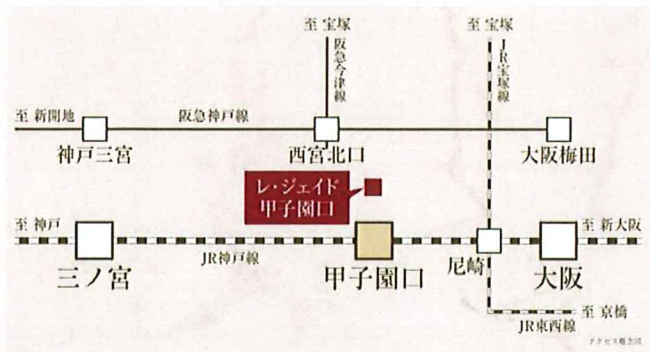

## 「レ・ジェイド甲子園口」事前案内会受付開始

豊潤な西宮ライフを象徴する街。

JR神戸線  
「甲子園口」駅徒歩6分(約480m)

緑が彩る美しい街並みに閑静な住環境  
甲子園口北側の  
邸宅街

さらに美しく安全に、無電柱化が進行中  
山手幹線沿い  
三方角地に誕生

販売価格（税抜）の  
**1.0%**割引

提携割引特典を受ける際には必ず(株)エイチ・アイより「紹介状」を発行のうえ、  
ご契約までに販売窓口へお持ち下さい。